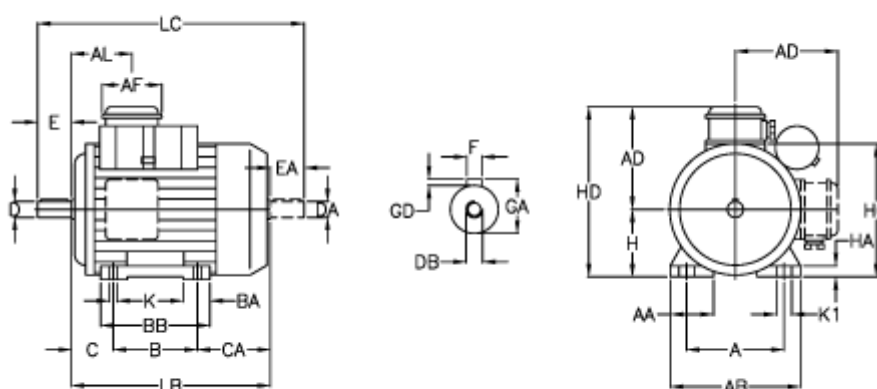

Varenummer: 25009462102
 Beskrivelse: ICME Asynkronmotor M56 B4 0,09KW
 1400 o/m 1x230 V B3 med driftskondensator

Mål

A = 90	BA = 22	F = 3	K1 = 12
A/F = 70	BB H7 = 90	GA = 10.2	L = 188
AA = 22	C = 36	GD = 3	LB = 168
AB = 107	CA = 65	H = 56	LC = 212
AC = 110	D = 9	HA = 8	
AD = 94	DA = 9	HC = 114	
AL = 62	DB = M4	HD = 150	
B = 71	EA = 20	K = 6	